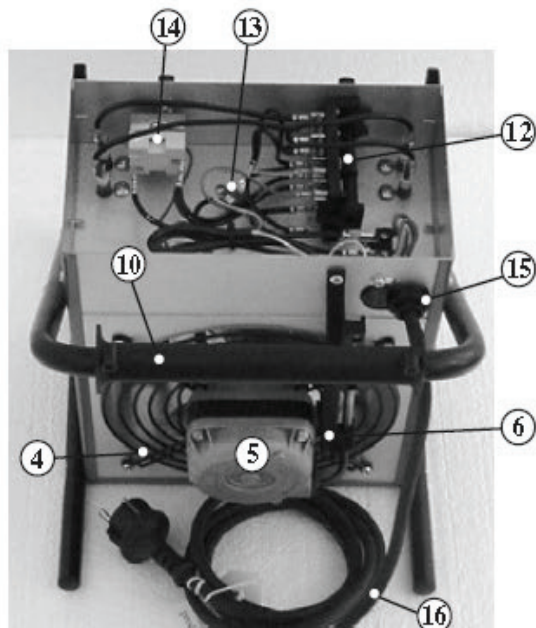

BX 2E-3E

BX 5E

BX 9AE

BX 9ANE

BX 9SE

BX 15E

	NL	GB	F	D
	Omschrijving	Description	Déscription	Bezeichnung
1	Deksel	Cover	Couvercle	Deckel
2	Waaier	Fanblade	Ailette de ventilateur	Gebläseflügel
3	Koppelingsstuk	Central hube	Accouplement ventilateur	Zentrumnabe
4	Aanzuigrooster	Protective grill fan	Grille de protection ventilateur	Schutzgitter Gebläse
5	Ventilatormotor	Fanmotor	Moteur de ventilateur	Gebläsemotor
6	Kabelhuls	Cableguard	Sabot de câble	Kabelschutz
7	Uitblaasrooster	Protective grill	Grill de soufflage	Ausblasgitter
8	Verwarmingselement	Element	Élément	Heizelement
9	Serieweerstand	Series resistor	Résistance série	Serienwiderstand
10	Handgeep	Handle	Poignée	Handgriff
11	Draaiknop	Knob	Poignée	Drehschalter
12	Schakelaar	Switch	Interrupteur	Schalter
13	Oververhittingsthermostaat	Overheating cut-out	Protection contre la surchauffe	Überhitzungsschutz
14	Thermostaat	Thermostat	Thermostat	Thermostat
15	Stroomaansluitblok	Connection box	Admission	Stromeinlass
16	Stroomkabel compleet	Cable set complete	Support de câble complet	Kabel komplett
17	Reset-knop	Resetbutton	Bouton de réinitialisation	Rückstellknopf
18	Doorvoersteen	Bulb holder	Support de bourelet	Bulbhalter
19	Borgring	Fuse	Bague de blockage	Sperring
20	Nakoelthermostaat	Fan delay thermostat	Thermostat de sursoufflage	Nachkühlthermostat
21	Doorvoersteen	Bulb holder	Porte-ampoule	Wulsthalter