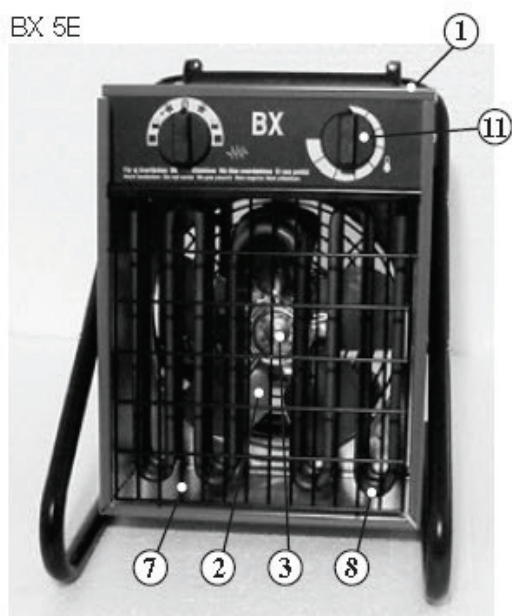

BX 2E-3E

BX 5E

BX 9AE

BX 9ANE

BX 9SE

BX 15E

	NL	GB	F	D
	Omschrijving	Description	Déscription	Bezeichnung
1	Deksel	Cover	Couvercle	Deckel
2	Waaier	Fanblade	Ailette de ventilateur	Gebläseflügel
3	Koppelingsstuk	Central hube	Accouplement ventilateur	Zentrumnabe
4	Aanzuigrooster	Protective grill fan	Grille de protection ventilateur	Schutzgitter Gebläse
5	Ventilatormotor	Fanmotor	Moteur de ventilateur	Gebläsemotor
6	Kabelhuls	Cableguard	Sabot de câble	Kabelschutz
7	Uitblaasrooster	Protective grill	Grill de soufflage	Ausblasgitter
8	Verwarmingselement	Element	Élément	Heizelement
9	Serieweerstand	Series resistor	Résistance série	Serienwiderstand
10	Handgeep	Handle	Poignée	Handgriff
11	Draaiknop	Knob	Poignée	Drehschalter
12	Schakelaar	Switch	Interrupteur	Schalter
13	Oververhittingsthermostaat	Overheating cut-out	Protection contre la surchauffe	Überhitzungsschutz
14	Thermostaat	Thermostat	Thermostat	Thermostat
15	Stroomaansluitblok	Connection box	Admission	Stromeinlass
16	Stroomkabel compleet	Cable set complete	Support de câble complet	Kabel komplett
17	Reset-knop	Resetbutton	Bouton de réinitialisation	Rückstellknopf
18	Doorvoersteen	Bulb holder	Support de bourelet	Bulbhalter
19	Borgring	Fuse	Bague de blockage	Sperring
20	Nakoelthermostaat	Fan delay thermostat	Thermostat de sursoufflage	Nachkühlthermostat
21	Doorvoersteen	Bulb holder	Porte-ampoule	Wulsthalter