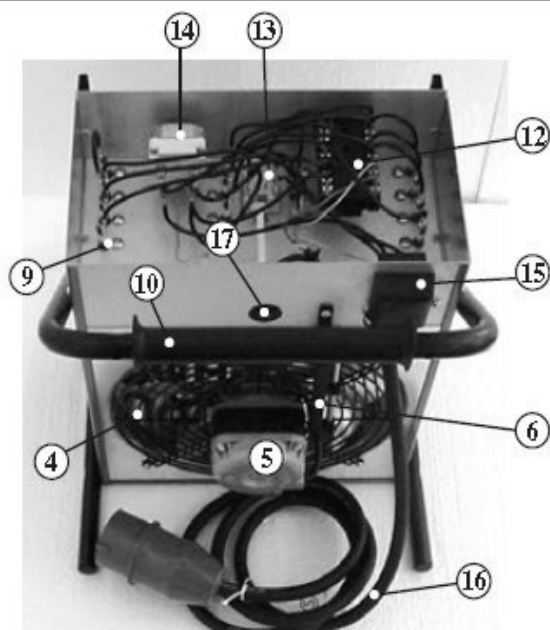

BX 2E-3E

BX 5E

BX 9AE

BX 9ANE

BX 9SE

BX 15E

	NL	GB	F	D
	Omschrijving	Description	Déscription	Bezeichnung
1	Deksel	Cover	Couvercle	Deckel
2	Waaier	Fanblade	Ailette de ventilateur	Gebläseflügel
3	Koppelingsstuk	Central hube	Accouplement ventilateur	Zentrumnabe
4	Aanzuigrooster	Protective grill fan	Grille de protection ventilateur	Schutzgitter Gebläse
5	Ventilatormotor	Fanmotor	Moteur de ventilateur	Gebläsemotor
6	Kabelhuls	Cableguard	Sabot de câble	Kabelschutz
7	Uitblaasrooster	Protective grill	Grill de soufflage	Ausblasgitter
8	Verwarmingselement	Element	Élément	Heizelement
9	Serieweerstand	Series resistor	Résistance série	Serienwiderstand
10	Handgeep	Handle	Poignée	Handgriff
11	Draaiknop	Knob	Poignée	Drehschalter
12	Schakelaar	Switch	Interrupteur	Schalter
13	Oververhittingsthermostaat	Overheating cut-out	Protection contre la surchauffe	Überhitzungsschutz
14	Thermostaat	Thermostat	Thermostat	Thermostat
15	Stroomaansluitblok	Connection box	Admission	Stromeinlass
16	Stroomkabel compleet	Cable set complete	Support de câble complet	Kabel komplett
17	Reset-knop	Resetbutton	Bouton de réinitialisation	Rückstellknopf
18	Doorvoersteen	Bulb holder	Support de bourelet	Bulbhalter
19	Borgring	Fuse	Bague de blockage	Sperring
20	Nakoelthermostaat	Fan delay thermostat	Thermostat de sursoufflage	Nachkühlthermostat
21	Doorvoersteen	Bulb holder	Porte-ampoule	Wulsthalter