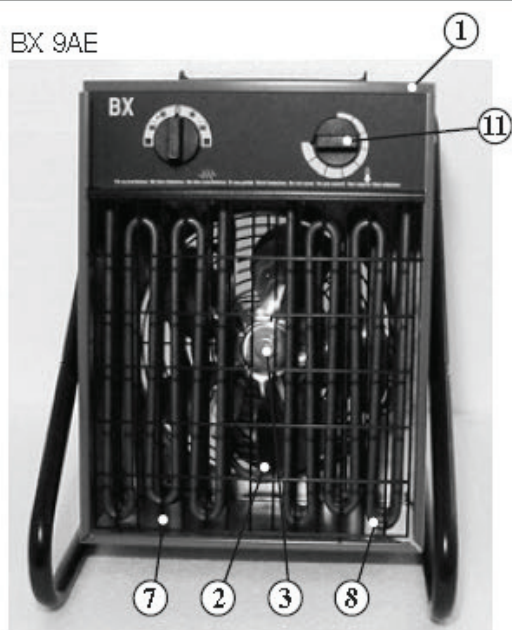

BX 2E-3E

BX 5E

BX 9AE

BX 9ANE

BX 9SE

BX 15E

	NL	GB	F	D
	Omschrijving	Description	Déscription	Bezeichnung
1	Deksel	Cover	Couvercle	Deckel
2	Waaier	Fanblade	Ailette de ventilateur	Gebläseflügel
3	Koppelingsstuk	Central hube	Accouplement ventilateur	Zentrumnabe
4	Aanzuigrooster	Protective grill fan	Grille de protection ventilateur	Schutzgitter Gebläse
5	Ventilatormotor	Fanmotor	Moteur de ventilateur	Gebläsemotor
6	Kabelhuls	Cableguard	Sabot de câble	Kabelschutz
7	Uitblaasrooster	Protective grill	Grill de soufflage	Ausblasgitter
8	Verwarmingselement	Element	Élément	Heizelement
9	Serieweerstand	Series resistor	Résistance série	Serienwiderstand
10	Handgeep	Handle	Poignée	Handgriff
11	Draaiknop	Knob	Poignée	Drehschalter
12	Schakelaar	Switch	Interrupteur	Schalter
13	Oververhittingsthermostaat	Overheating cut-out	Protection contre la surchauffe	Überhitzungsschutz
14	Thermostaat	Thermostat	Thermostat	Thermostat
15	Stroomaansluitblok	Connection box	Admission	Stromeinlass
16	Stroomkabel compleet	Cable set complete	Support de câble complet	Kabel komplett
17	Reset-knop	Resetbutton	Bouton de réinitialisation	Rückstellknopf
18	Doorvoersteen	Bulb holder	Support de bourelet	Bulbhalter
19	Borgring	Fuse	Bague de blockage	Sperring
20	Nakoelthermostaat	Fan delay thermostat	Thermostat de sursoufflage	Nachkühlthermostat
21	Doorvoersteen	Bulb holder	Porte-ampoule	Wulsthalter