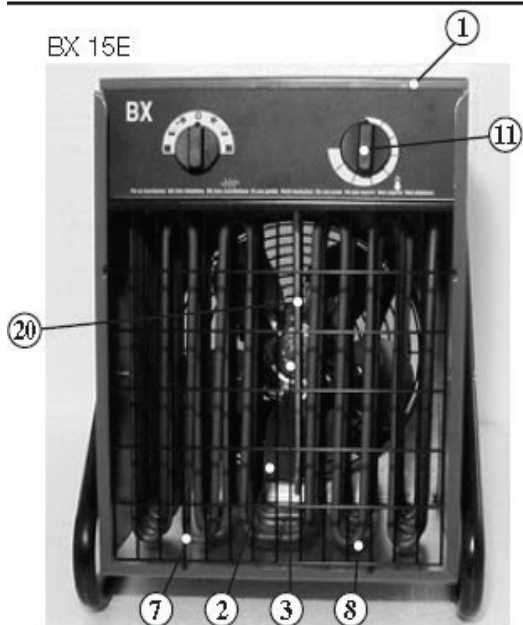

BX 2E-3E

BX 5E

BX 9AE

BX 9ANE

BX 9SE

BX 15E

	NL	GB	F	D
	Omschrijving	Description	Déscription	Bezeichnung
1	Deksel	Cover	Couvercle	Deckel
2	Waaier	Fanblade	Ailette de ventilateur	Gebläseflügel
3	Koppelingsstuk	Central hube	Accouplement ventilateur	Zentrumnabe
4	Aanzuigrooster	Protective grill fan	Grille de protection ventilateur	Schutzgitter Gebläse
5	Ventilatormotor	Fanmotor	Moteur de ventilateur	Gebläsemotor
6	Kabelhuls	Cableguard	Sabot de câble	Kabelschutz
7	Uitblaasrooster	Protective grill	Grill de soufflage	Ausblasgitter
8	Verwarmingselement	Element	Élément	Heizelement
9	Serieweerstand	Series resistor	Résistance série	Serienwiderstand
10	Handgeep	Handle	Poignée	Handgriff
11	Draaiknop	Knob	Poignée	Drehschalter
12	Schakelaar	Switch	Interrupteur	Schalter
13	Oververhittingsthermostaat	Overheating cut-out	Protection contre la surchauffe	Überhitzungsschutz
14	Thermostaat	Thermostat	Thermostat	Thermostat
15	Stroomaansluitblok	Connection box	Admission	Stromeinlass
16	Stroomkabel compleet	Cable set complete	Support de câble complet	Kabel komplett
17	Reset-knop	Resetbutton	Bouton de réinitialisation	Rückstellknopf
18	Doorvoersteen	Bulb holder	Support de bourelet	Bulbhalter
19	Borgring	Fuse	Bague de blockage	Sperring
20	Nakoelthermostaat	Fan delay thermostat	Thermostat de sursoufflage	Nachkühlthermostat
21	Doorvoersteen	Bulb holder	Porte-ampoule	Wulsthalter