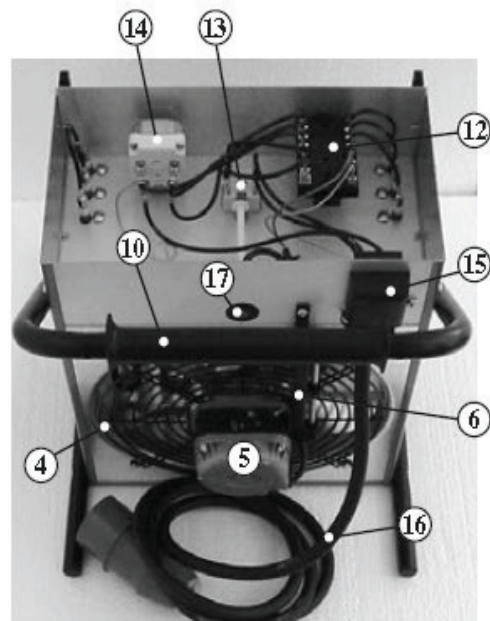

BX 2E-3E

BX 5E

BX 9AE

BX 9ANE

BX 9SE

BX 15E

	NL	GB	F	D
	Omschrijving	Description	Déscription	Bezeichnung
1	Deksel	Cover	Couvercle	Deckel
2	Waaier	Fanblade	Ailette de ventilateur	Gebläseflügel
3	Koppelingsstuk	Central hube	Accouplement ventilateur	Zentrumnabe
4	Aanzuigrooster	Protective grill fan	Grille de protection ventilateur	Schutzgitter Gebläse
5	Ventilatormotor	Fanmotor	Moteur de ventilateur	Gebläsemotor
6	Kabelhuls	Cableguard	Sabot de câble	Kabelschutz
7	Uitblaasrooster	Protective grill	Grill de soufflage	Ausblasgitter
8	Verwarmingselement	Element	Élément	Heizelement
9	Serieweerstand	Series resistor	Résistance série	Serienwiderstand
10	Handgeep	Handle	Poignée	Handgriff
11	Draaiknop	Knob	Poignée	Drehschalter
12	Schakelaar	Switch	Interrupteur	Schalter
13	Oververhittingsthermostaat	Overheating cut-out	Protection contre la surchauffe	Überhitzungsschutz
14	Thermostaat	Thermostat	Thermostat	Thermostat
15	Stroomaansluitblok	Connection box	Admission	Stromeinlass
16	Stroomkabel compleet	Cable set complete	Support de câble complet	Kabel komplett
17	Reset-knop	Resetbutton	Bouton de réinitialisation	Rückstellknopf
18	Doorvoersteen	Bulb holder	Support de bourelet	Bulbhalter
19	Borgring	Fuse	Bague de blockage	Sperring
20	Nakoelthermostaat	Fan delay thermostat	Thermostat de sursoufflage	Nachkühlthermostat
21	Doorvoersteen	Bulb holder	Porte-ampoule	Wulsthalter