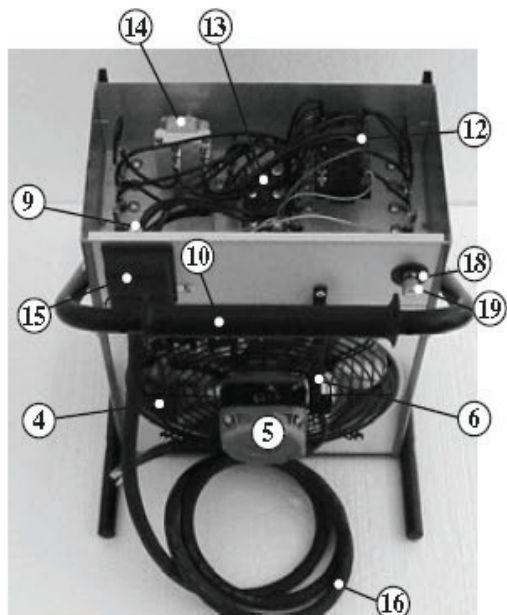

BX 2E-3E

BX 5E

BX 9AE

BX 9ANE

BX 9SE

BX 15E

	NL	GB	F	D
	Omschrijving	Description	Déscription	Bezeichnung
1	Deksel	Cover	Couvercle	Deckel
2	Waaier	Fanblade	Ailette de ventilateur	Gebläseflügel
3	Koppelingsstuk	Central hube	Accouplement ventilateur	Zentrumnabe
4	Aanzuigrooster	Protective grill fan	Grille de protection ventilateur	Schutzgitter Gebläse
5	Ventilatormotor	Fanmotor	Moteur de ventilateur	Gebläsemotor
6	Kabelhuls	Cableguard	Sabot de câble	Kabelschutz
7	Uitblaasrooster	Protective grill	Grill de soufflage	Ausblasgitter
8	Verwarmingselement	Element	Élément	Heizelement
9	Serieweerstand	Series resistor	Résistance série	Serienwiderstand
10	Handgeep	Handle	Poignée	Handgriff
11	Draaiknop	Knob	Poignée	Drehschalter
12	Schakelaar	Switch	Interrupteur	Schalter
13	Oververhittingsthermostaat	Overheating cut-out	Protection contre la surchauffe	Überhitzungsschutz
14	Thermostaat	Thermostat	Thermostat	Thermostat
15	Stroomaansluitblok	Connection box	Admission	Stromeinlass
16	Stroomkabel compleet	Cable set complete	Support de câble complet	Kabel komplett
17	Reset-knop	Resetbutton	Bouton de réinitialisation	Rückstellknopf
18	Doorvoersteen	Bulb holder	Support de bourelet	Bulbhalter
19	Borgring	Fuse	Bague de blockage	Sperring
20	Nakoelthermostaat	Fan delay thermostat	Thermostat de sursoufflage	Nachkühlthermostat
21	Doorvoersteen	Bulb holder	Porte-ampoule	Wulsthalter