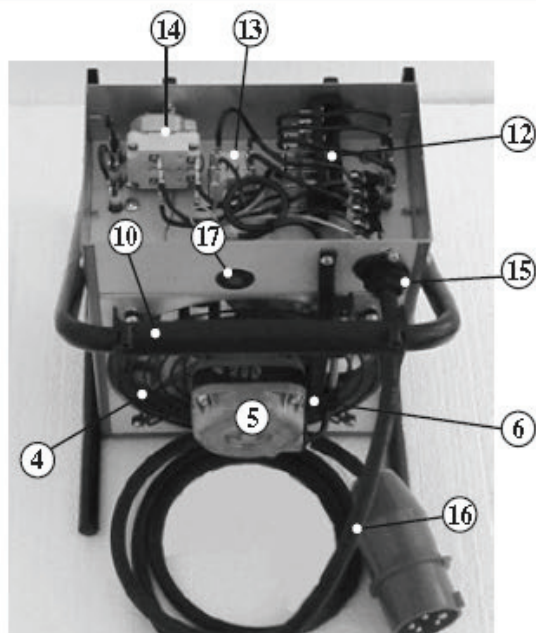

BX 2E-3E

BX 5E

BX 9AE

BX 9ANE

BX 9SE

BX 15E

	NL	GB	F	D
	Omschrijving	Description	Déscription	Bezeichnung
1	Deksel	Cover	Couvercle	Deckel
2	Waaier	Fanblade	Ailette de ventilateur	Gebläseflügel
3	Koppelingsstuk	Central hube	Accouplement ventilateur	Zentrumnabe
4	Aanzuigrooster	Protective grill fan	Grille de protection ventilateur	Schutzgitter Gebläse
5	Ventilatormotor	Fanmotor	Moteur de ventilateur	Gebläsemotor
6	Kabelhuls	Cableguard	Sabot de câble	Kabelschutz
7	Uitblaasrooster	Protective grill	Grill de soufflage	Ausblasgitter
8	Verwarmingselement	Element	Élément	Heizelement
9	Serieweerstand	Series resistor	Résistance série	Serienwiderstand
10	Handgeep	Handle	Poignée	Handgriff
11	Draaiknop	Knob	Poignée	Drehschalter
12	Schakelaar	Switch	Interrupteur	Schalter
13	Oververhittingsthermostaat	Overheating cut-out	Protection contre la surchauffe	Überhitzungsschutz
14	Thermostaat	Thermostat	Thermostat	Thermostat
15	Stroomaansluitblok	Connection box	Admission	Stromeinlass
16	Stroomkabel compleet	Cable set complete	Support de câble complet	Kabel komplett
17	Reset-knop	Resetbutton	Bouton de réinitialisation	Rückstellknopf
18	Doorvoersteen	Bulb holder	Support de bourelet	Bulbhalter
19	Borgring	Fuse	Bague de blockage	Sperring
20	Nakoelthermostaat	Fan delay thermostat	Thermostat de sursoufflage	Nachkühlthermostat
21	Doorvoersteen	Bulb holder	Porte-ampoule	Wulsthalter