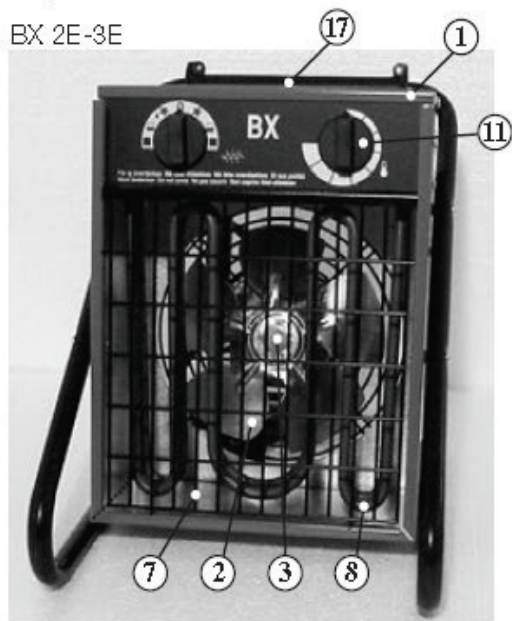

BX 2E-3E

BX 5E

BX 9AE

BX 9ANE

BX 9SE

BX 15E

	NL	GB	F	D
	Omschrijving	Description	Déscription	Bezeichnung
1	Deksel	Cover	Couvercle	Deckel
2	Waaier	Fanblade	Ailette de ventilateur	Gebläseflügel
3	Koppelingsstuk	Central hube	Accouplement ventilateur	Zentrumnabe
4	Aanzuigrooster	Protective grill fan	Grille de protection ventilateur	Schutzgitter Gebläse
5	Ventilatormotor	Fanmotor	Moteur de ventilateur	Gebläsemotor
6	Kabelhuls	Cableguard	Sabot de câble	Kabelschutz
7	Uitblaasrooster	Protective grill	Grill de soufflage	Ausblasgitter
8	Verwarmingselement	Element	Élément	Heizelement
9	Serieweerstand	Series resistor	Résistance série	Serienwiderstand
10	Handgeep	Handle	Poignée	Handgriff
11	Draaiknop	Knob	Poignée	Drehschalter
12	Schakelaar	Switch	Interrupteur	Schalter
13	Oververhittingsthermostaat	Overheating cut-out	Protection contre la surchauffe	Überhitzungsschutz
14	Thermostaat	Thermostat	Thermostat	Thermostat
15	Stroomaansluitblok	Connection box	Admission	Stromeinlass
16	Stroomkabel compleet	Cable set complete	Support de câble complet	Kabel komplett
17	Reset-knop	Resetbutton	Bouton de réinitialisation	Rückstellknopf
18	Doorvoersteen	Bulb holder	Support de bourelet	Bulbhalter
19	Borgring	Fuse	Bague de blockage	Sperring
20	Nakoelthermostaat	Fan delay thermostat	Thermostat de sursoufflage	Nachkühlthermostat
21	Doorvoersteen	Bulb holder	Porte-ampoule	Wulsthalter