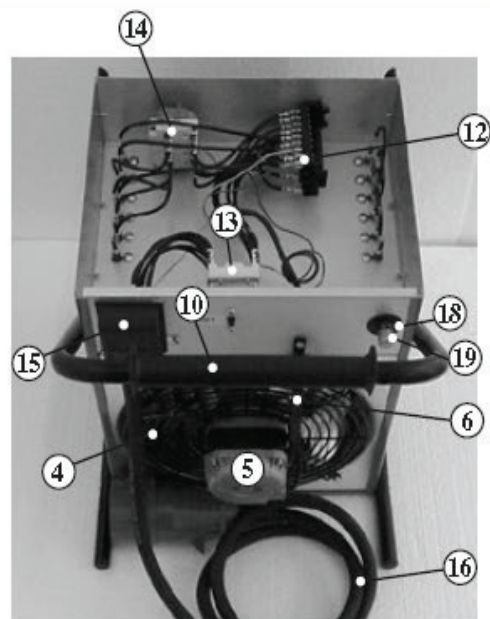

BX 2E-3E

BX 5E

BX 9AE

BX 9ANE

BX 9SE

BX 15E

	NL	GB	F	D
	Omschrijving	Description	Déscription	Bezeichnung
1	Deksel	Cover	Couvercle	Deckel
2	Waaier	Fanblade	Ailette de ventilateur	Gebläseflügel
3	Koppelingsstuk	Central hube	Accouplement ventilateur	Zentrumnabe
4	Aanzuigrooster	Protective grill fan	Grille de protection ventilateur	Schutzgitter Gebläse
5	Ventilatormotor	Fanmotor	Moteur de ventilateur	Gebläsemotor
6	Kabelhuls	Cableguard	Sabot de câble	Kabelschutz
7	Uitblaasrooster	Protective grill	Grill de soufflage	Ausblasgitter
8	Verwarmingselement	Element	Élément	Heizelement
9	Serieweerstand	Series resistor	Résistance série	Serienwiderstand
10	Handgeep	Handle	Poignée	Handgriff
11	Draaiknop	Knob	Poignée	Drehschalter
12	Schakelaar	Switch	Interrupteur	Schalter
13	Oververhittingsthermostaat	Overheating cut-out	Protection contre la surchauffe	Überhitzungsschutz
14	Thermostaat	Thermostat	Thermostat	Thermostat
15	Stroomaansluitblok	Connection box	Admission	Stromeinlass
16	Stroomkabel compleet	Cable set complete	Support de câble complet	Kabel komplett
17	Reset-knop	Resetbutton	Bouton de réinitialisation	Rückstellknopf
18	Doorvoersteen	Bulb holder	Support de bourelet	Bulbhalter
19	Borgring	Fuse	Bague de blockage	Sperring
20	Nakoelthermostaat	Fan delay thermostat	Thermostat de sursoufflage	Nachkühlthermostat
21	Doorvoersteen	Bulb holder	Porte-ampoule	Wulsthalter